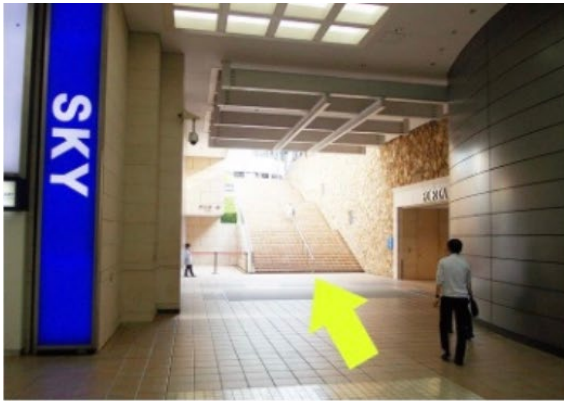

JR 横浜駅 東口からのご案内

① JR横浜駅の中央南or中央北改札を出て
「東口」へ向かう

② 「PORTA」（地下街）へ降りる階段をくだり、
PORTAインフォメーション前まで進む

③PORTAインフォメーションをまっすぐ、
「そごう」方面を直進

④「そごう」に突き当たったら、
右折してSKYビルの前を直進

⑤SKYビルを左手に直進
階段が見えたら登る

⑥正面にスーツショップが見えます
国道沿いを直進し、橋を渡ってさらに直進

⑦横浜三井ビルの前を通過し、
横断歩道を渡る

⑧突き当たりまで直進
正面に歩道橋を見つつ道なりに進む

⑨あと30mでクリニックです

お疲れ様でした！